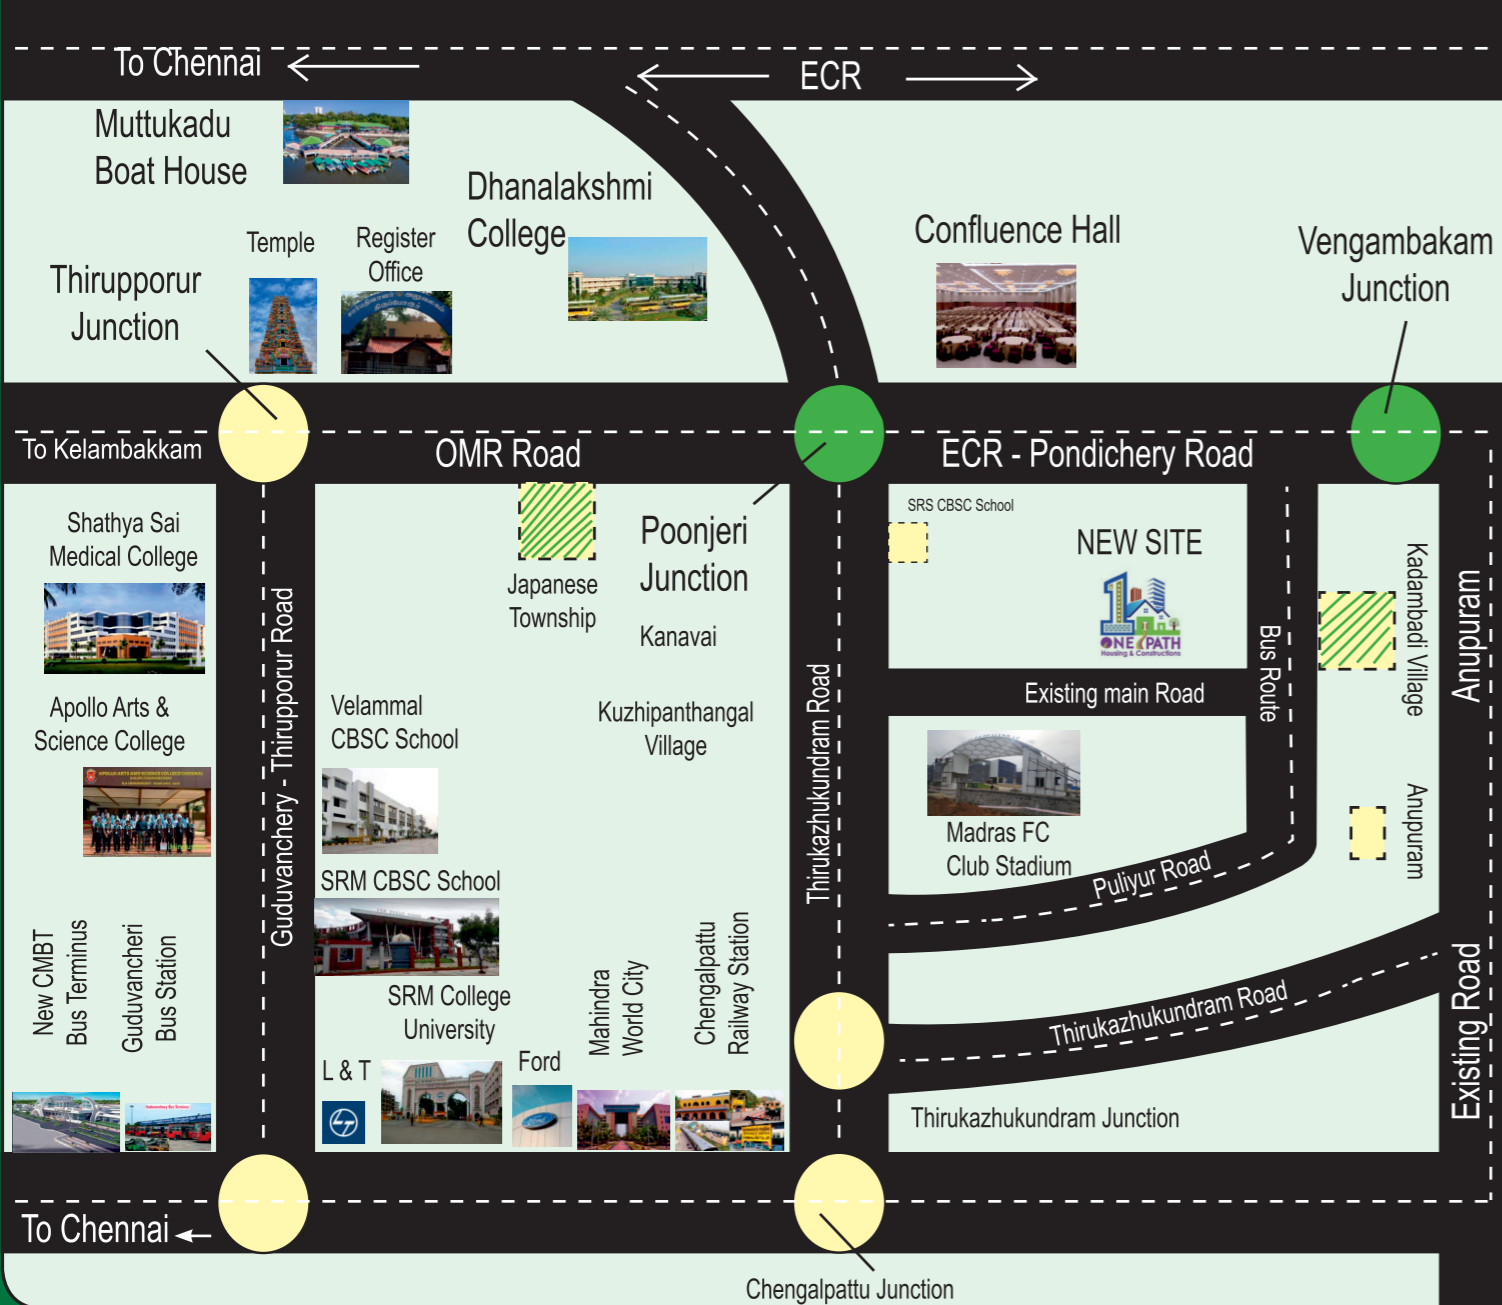

MAHABALIPURAM SHORE TEMPLE

DARGA IN KOVALAM

MUTTUKADU BOAT CLUB

NEW STADIUM HOME OF FC MADRAS

TIRUKAZHU KUNDRAM MURUGAR KOIL

ASIAN MEMORIAL DENTAL COLLEGE & HOSPITAL

CHENGALPATTU MEDICAL COLLEGE

VGP GOLDEN BEACH

ONEPATH BUILDERS & DEVELOPERS

Proudly Presents

SUNRISE AVENUE Near ECR Satellite City

ONEPATH BUILDERS & DEVELOPERS

Head Office :

Ground Floor, AV Global House, New No.10 (Old 125),
G.N. Chetty Road, T.Nagar, Chennai - 600 017.

P.No	AREA	P.No	AREA	P.No	AREA	P.No	AREA	P.No	AREA	P.No	AREA	P.No	AREA	P.No	AREA	P.No	AREA
1	1242	11	1100	21	1500	31	600	41	600	51	1863	60A	1500	70	1674	80	1800
2	1320	12	1400	22	1500	32	600	42	600	52	1264	61	1750	71	1500	81	1800
3	1398	13	1238	23	3120	33	600	43	600	53	1920	62	1750	72	1500	82	1800
4	1753	14	1100	24	2886	34	600	44	600	54	1920	63	2978	73	1500	83	1800
5	1338	15	1100	25	2592	35	600	45	600	55	1288	64	2518	74	1800	84	1800
6	1200	16	1100	26	600	36	600	46	1788	56	2107	65	2658	75	1800	85	1800
7	1200	17	1500	27	600	37	600	47	1500	57	3209	66	1890	76	1800	PARK	25632
8	1200	18	1500	28	600	38	600	48	1500	58	2542	67	1963	77	1800	SHOP	2763
9	1100	19	2038	29	600	39	765	49	1500	59	1716	68	1728	78	1800		
10	1100	20	2713	30	600	40	600	50	1500	60	2379	69	1674	79	1800		

Water Connection

Park